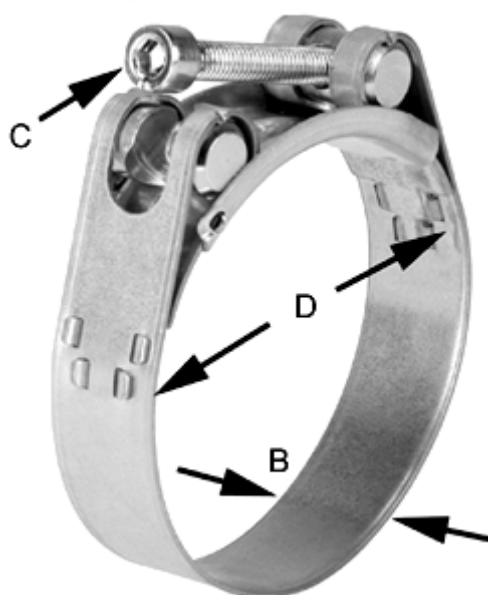

Varenummer: 025927302246

Beskrivelse: Norma slangebånd GBS M 246/30 W2 ISK QRC

Mål

Bredde B = 30
C (Skruetype) = ISK
Diameter D = 239-252